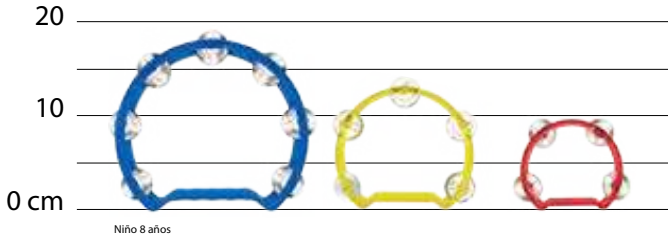

COMPARACIÓN TAMAÑOS PANDEROS