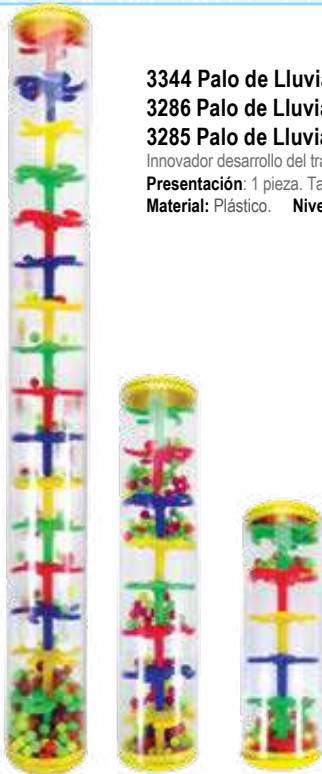

3344 Palo de Lluvia Grande
3286 Palo de Lluvia Mediano
3285 Palo de Lluvia Chico

Innovador desarrollo del tradicional palo de lluvia.
Presentación: 1 pieza. Tamaños: 41 cm, 27 cm, 14 cm
Material: Plástico. **Nivel:** Preescolar - Primaria