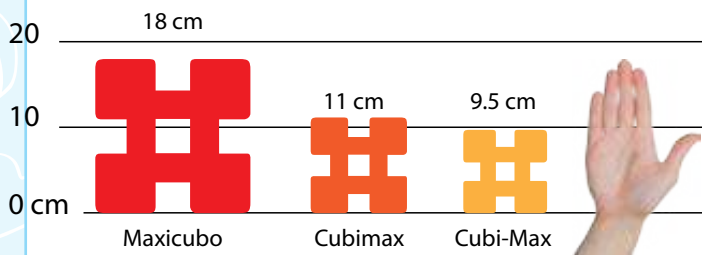

2014 Cubi-Max (En Charola 6 Cubos)

PL0008 Cubi-Max (En Caja 1 Cubo)

Divertido juego con el que se puede desarrollar la habilidad manual, el ingenio, el conocimiento de formas y colores, el equilibrio y el acomodo espacial en tres dimensiones.

Presentación: Piezas de 9.5 x 9.5 cm.

Material: Plástico. **Nivel:** Preescolar - Primaria