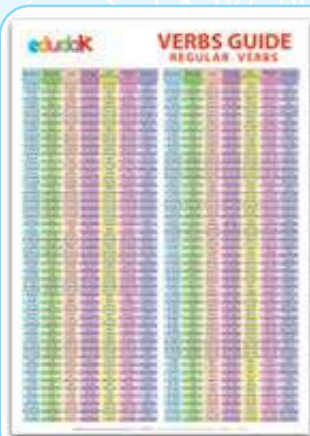

NUEVO

8110 Lámina Didáctica Regular Verbs

Láminas para el salón de clases con una gran cantidad de temas. Su diseño actual y acorde a la edad de los niños están impresas en papel con recubrimiento brillante. **Presentación:** 1 pieza de 43 x 60 cm.

Nivel: Preescolar - Primaria