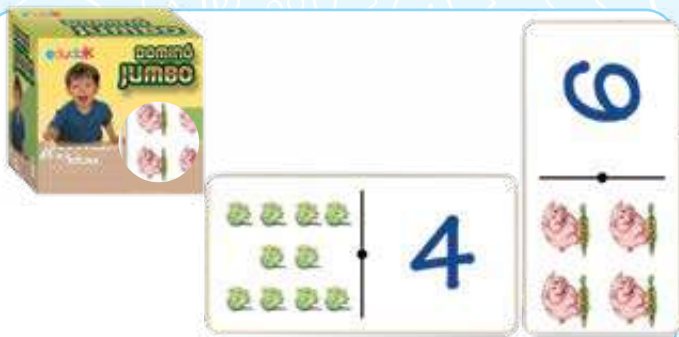

3147 Dominó de Relaciones Mixto

Semejante al dominó tradicional. Ayuda al niño a aprender los números del 1 al 10.

Presentación: Caja de cartulina sulfatada con 20 piezas de 6 x 12 cm.

Material: Plástico - Papel. **Nivel:** Preescolar - Primaria