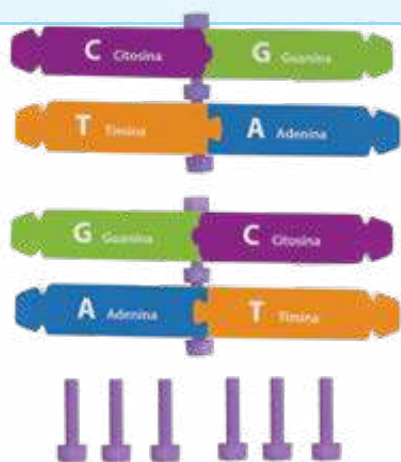

8050 Tabla Periódica de los Elementos Armable

Ideal para familiarizarse con la disposición clásica de los elementos según su número atómico, así como para comprender su clasificación por metales o no metales, periodos, grupos o estados.

Presentación: Caja de cartulina sulfatada con 120 piezas 2.5 x 2.5 cm.

Material: Plástico. **Nivel:** Primaria - Secundaria

8056 Modelo ADN

Montado sobre una base, este modelo tridimensional de ADN de doble hélice multicolor facilita su enseñanza.

Presentación: 1 pieza de 13 x 37 cm armada.

Material: Plástico - Fomy - Foamboard. **Nivel:** Secundaria