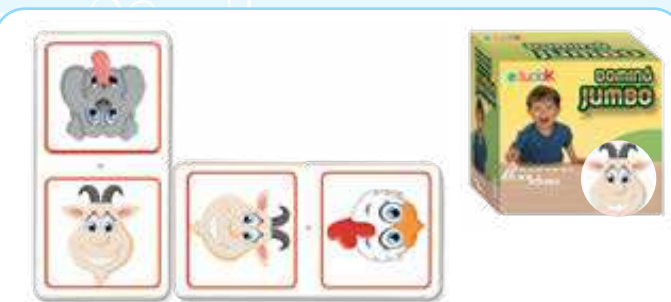

3390 Dominó Jumbo Ilustrado Animales

Refuerza en el niño, entre otros aspectos, la correspondencia grafonética, así como la correspondencia entre oralidad y escritura.

Presentación: Caja de cartulina sulfatada con 28 piezas de 6 x 12 cm.
Material: Plástico - Papel. **Nivel:** Preescolar - Primaria