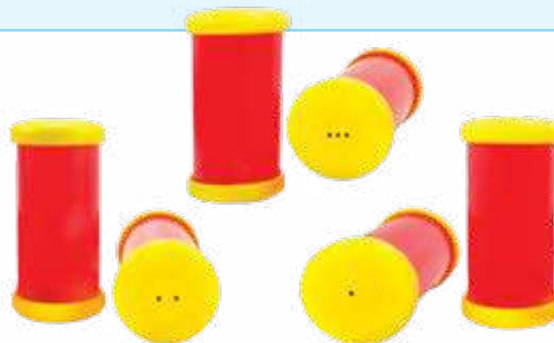

1035 Memoria de Sonidos

Coloca los cilindros con su tapa hacia arriba y el niño tendrá que encontrar su par basándose en el sonido que producen.

Presentación: Charola con 6 cilindros con sonidos de 4.5 x 9 cm.

Material: Plástico. **Nivel:** Preescolar - Primaria

EDUCACIÓN INCLUSIVA