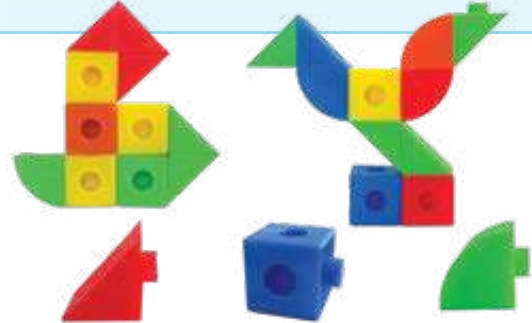

8054 Formas Conecta

A los niños les encantará construir formas y personajes utilizando las piezas incluidas para completar una variedad de divertidos desafíos, lo que les ayuda a clasificar, contar y secuenciar.

Presentación: 170 piezas cubo 2 x 2 cm. Material en plástico.

Material: Plástico. **Nivel:** Primaria - Secundaria