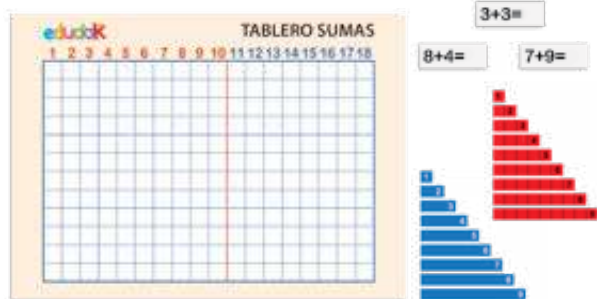

8075 Tablero Sumas (Método Montessori)

Con este material, los niños de entre 5 y 6 años podrán practicar cuentas simples y favorecer así el cálculo mental, al memorizar los resultados. Es recomendable que previamente hayan trabajado con los grupos 1, 2 y 3 de matemáticas, que incluyen numeración, sistema decimal y conteo lineal.

Presentación: Caja de cartulina sulfatada con 1 Tablero de 58.5 x 42.5 cm, 18 regletas rojas y azules en plástico y tarjetas para realizar operaciones con números y signos en cartulina.

Material: Lona - Plástico. **Nivel:** Preescolar - Primaria