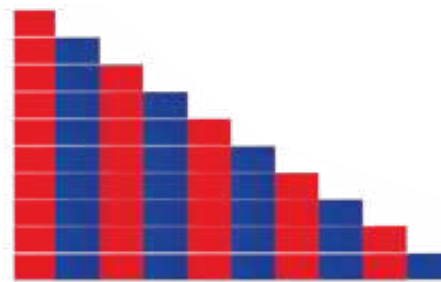

8037 Barras de Numeración (Método Montessori)

Las barras numéricas azules y rojas se utilizan para que los niños comprendan el concepto de cantidad, relacionen la cantidad con el símbolo (número), entiendan el concepto de longitud y se inicien en el sistema métrico decimal.

Presentación: Caja de cartulina sulfatada con 10 regletas, 10 fichas con los números impresos.

Material: Plástico. **Nivel:** Preescolar - Primaria