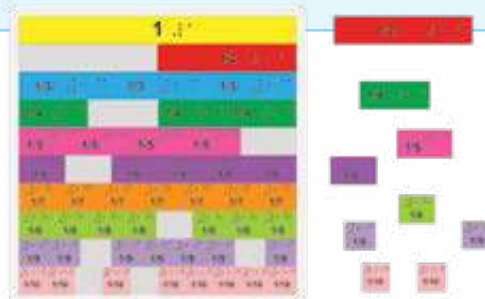

2217 Fracciones Rectangulares Braille

La forma rectangular de las tarjetas en la parte fraccional permite al alumno comparar y realizar ejercicios matemáticos relacionados con razones y proporciones aritméticas, sino que también está diseñada para fomentar la práctica de la escritura en Braille.

Presentación: Base 20 x 20 cm con 40 regletas.

Material: Base de Plástico y regletas de cartulina sulfatada.

Nivel: Preescolar - Primaria

NUEVO