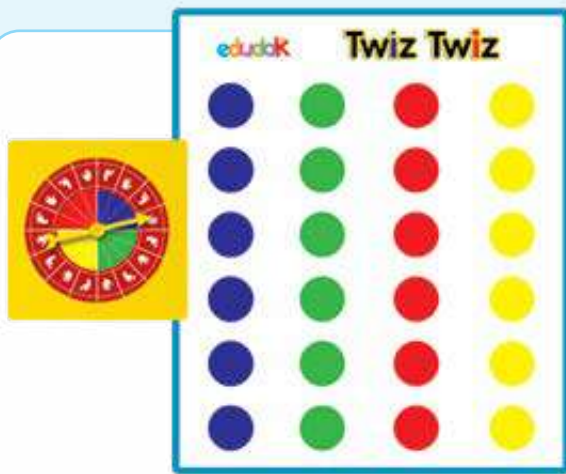

Presentación: 48 piezas de 7 cm.

Material: Plástico. **Nivel:** Preescolar - Primaria

9001 Tapete Educativo Twiz Twiz

Divertido juego que desarrolla la motricidad gruesa y también es un excelente juego de integración.