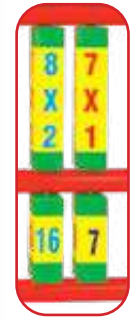

7205 Prismas de Operaciones

Estructura de prisma para el Maestro que le ayudará a que sus alumnos(as) aprendan las tablas de multiplicar.

Presentación: 1 estructura de 1.20 m.

Material: Plástico.

Nivel: Primaria