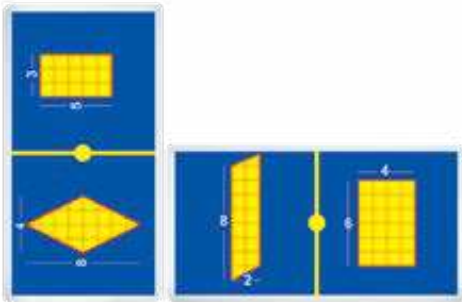

3159 Dominó Jr. Tablas de Multiplicar

Presentación: Charola con 100 piezas de 3 X 5.5 cm.
Material: Plástico - Papel.

3193 Dominó Jr. Áreas

Presentación: Caja de cartulina sulfatada con 28 piezas de 3 x 5.5 cm.
Material: Plástico - Papel. **Nivel:** Primaria