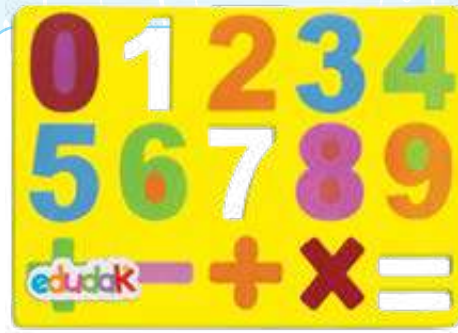

2153 Números Fomi

Juego que ayuda en el inicio al niño al conocimiento de los signos y números para realizar las operaciones básicas como suma, resta, multiplicación y división.

Presentación: 1 Rompecabezas de foamy de 32 x 23 cm.

Material: Fomi. **Nivel:** Preescolar - Primaria