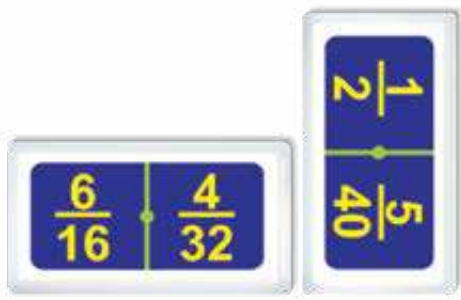

3387 Dominó Jr. Fracciones Equivalentes

Presentación: Caja de cartulina sulfatada con 28 piezas de 3 x 5.5 cm.
Material: Plástico - Papel. **Nivel:** Primaria