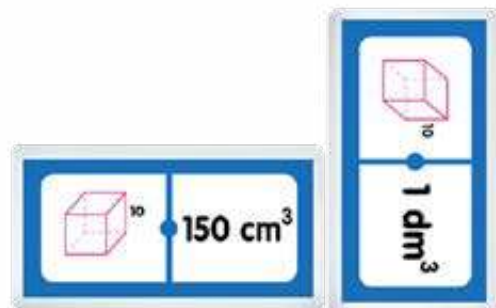

6070 Dominó Jr. Volúmenes

Presentación: Caja de cartulina sulfatada con 28 piezas de 3 X 5.5 cm.
Material: Plástico - Papel. **Nivel:** Secundaria