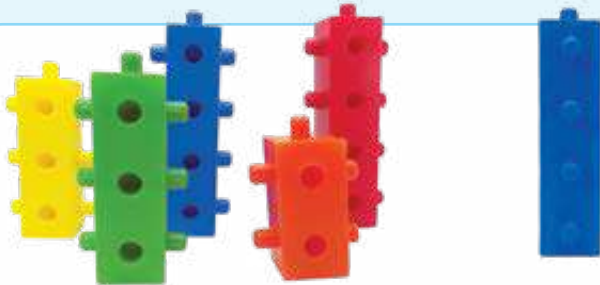

Presentación: 60 piezas de 10, 5 y 3 cm.

Material: Plástico. **Nivel:** Preescolar - Primaria

3314 Cubi Cepillo

Ensamble multilateral para construcción libre. Permite hacer ejercicios de seriación, izquierda-derecha, arriba-abajo, adelante-atrás, reconocimiento de colores y fracciones. Desarrolla la psicomotricidad fina del niño.

Presentación: 108 piezas de 5 cm.

Material: Plástico. **Nivel:** Preescolar - Primaria

2045 Jumbo Tronco

Una fortaleza, un fuerte muro de contención, una columna impenetrable, etc., estas son algunas ideas que podrá construir con el jumbo tronco; estos compactos bloques de plástico de diferentes presentaciones soportarán el juego rudo pero constructivo que les puedan dar.