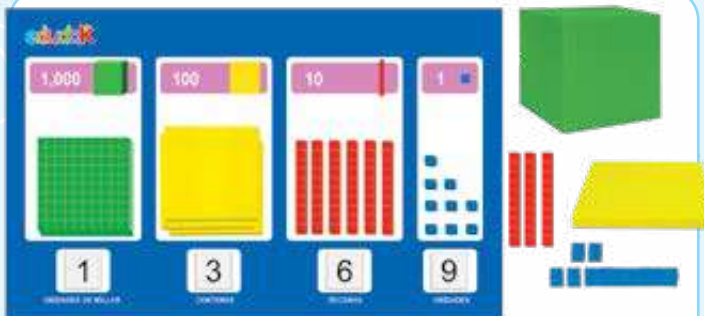

Presentación: 1 pieza de $10 \times 10 \text{ cm}$.

Material: Plástico. **Nivel:** Preescolar - Primaria

8090 Tablero Numeración Posicional Plano

Los tapetes de valor posicional permiten a los niños organizar su trabajo ya que representan números con los bloques de base diez familiarizándose los alumnos con el concepto de reagrupación ya que pueden ver el desarrollo lógico de cada operación. Los bloques proporcionan una base visual para la comprensión de los algoritmos de computación.