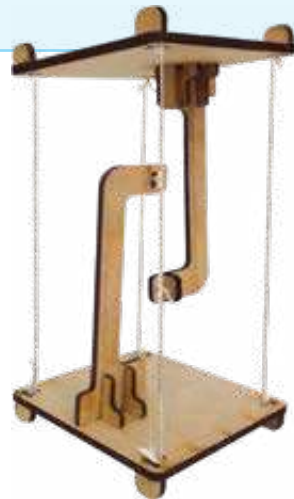

NUEVO

1109 Equilibrio entre Fuerza de Tensión - Compresión

Enseña a los niños, de manera divertida, cómo funcionan las fuerzas de tensión y compresión en una estructura. Al mover las piezas y tensar las cuerdas, podrán descubrir por qué algunos objetos se sostienen y otros se caen.

Presentación: 2 placas de madera, 4 hilos de 18cm, 1 hilo de 6 cm.

Material: Madera. **Nivel:** Primaria - Secundaria