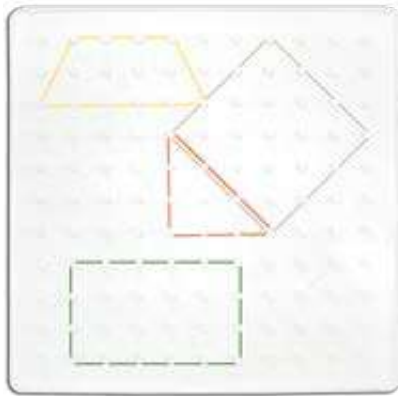

7147 Geoplano 11 x 11 Pines con Seguros

Los niños disfrutarán experimentando con su geoplano y creando formas y diseños. Desde dibujos simples hasta figuras geométricas complejas, este manipulativo permite explorar propiedades matemáticas mientras se crean y manipulan formas.

Presentación: 1 pieza de 23.5 x 23.5 cm y ligas.

Material: Plástico. **Nivel:** Primaria