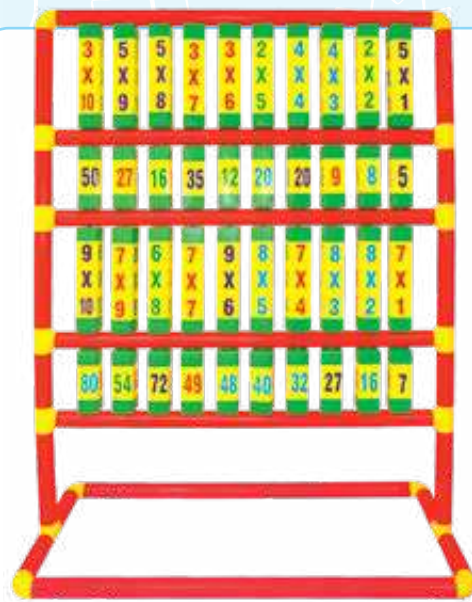

Colores de los tubos:

7205 Prismas de Operaciones

Estructura de prisma para el Maestro que le ayudará a que sus alumnos(as) aprendan las tablas de multiplicar.

Presentación: 1 estructura de 1.20 m.

Material: Plástico.

Nivel: Primaria