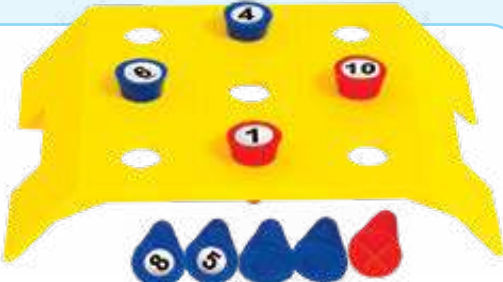

7074 Juego del Gato y Cuadros Mágicos

El tradicional juego del gato combinado con el juego matemático de los cuadros mágicos en donde el niño desarrolla habilidades matemáticas manejando constantes mágicas y a generar matrices.

Presentación: Caja de cartulina sulfatada de 10 x 18,5 x 2,5 cm con 1 tablero 12 fichas gato y 18 fichas con números.

Material: Plástico. **Nivel:** Primaria