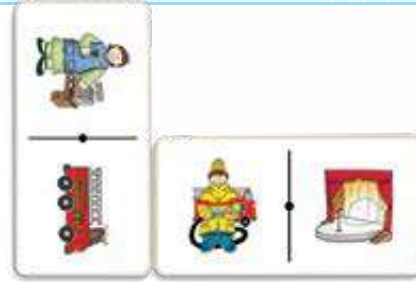

3151 Dominó Jumbo Oficios

Ayuda al niño a conocer su entorno a través de conocer los oficios y mejorar su vocabulario. Juego autocorrectivo.

Presentación: Caja de cartulina sulfatada con 24 piezas de 6 x 12 cm.
Material: Plástico - Papel. **Nivel:** Preescolar - Primaria