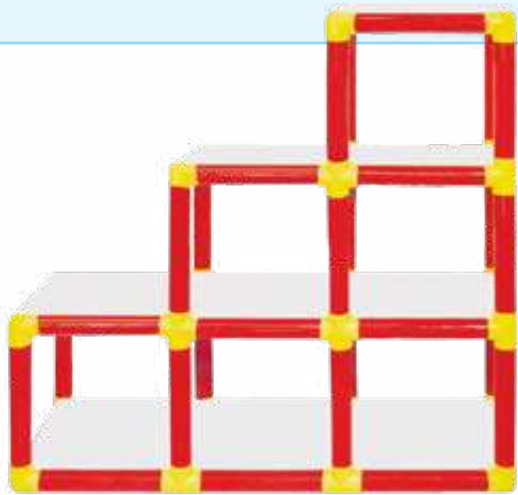

Presentación: 1 teatro 105 x 38 x 180 cm.

Material: Plástico - Tela.

4101 Organizador Escalera 6 secciones

Exhibidor de plástico de fácil armado para organizar los juguetes y dar acomodo a los diferentes productos didácticos.