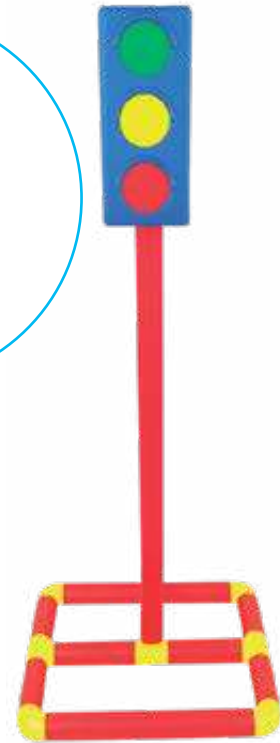

1040 Semáforo

Adecuado para educación vial y materias de inglés, refuerza el razonamiento en las señales preventivas y restrictivas.

Presentación: 1 pieza de 1.40 mts. alto armado.

Material: Plástico. **Nivel:** Preescolar - Primaria