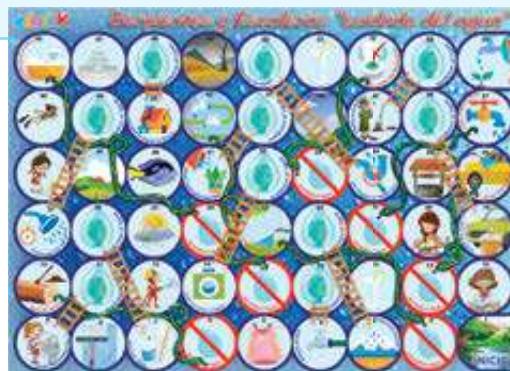

8067 Tablero Serpientes y Escaleras "Cuidando del Agua"

(60 x 43 cm impreso en papel)

8066 Tapete Serpientes y Escaleras "Cuidando del Agua"

(150 x 200 cm impreso en lona)

Juego similar al tradicional tablero de serpientes y escaleras, donde al caer en una casilla virtuosa el jugador avanza, mientras que al caer en una casilla que indica una acción inadecuada el jugador retrocede. Con este juego, los niños aprenderán el cuidado del agua.

Presentación: 1 tablero, dados y fichas de plástico.

Nivel: Preescolar - Primaria