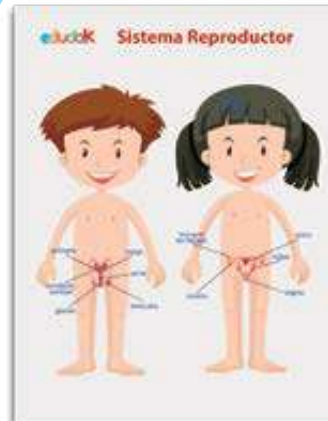

7001 Lámina Didáctica Órganos Sexuales

Láminas para el salón de clases con una gran cantidad de temas. Su diseño actual y acorde a la edad de los niños están impresas en papel con recubrimiento brillante.

Presentación: 1 pieza de 43 x 60 cm.
Nivel: Preescolar - Primaria