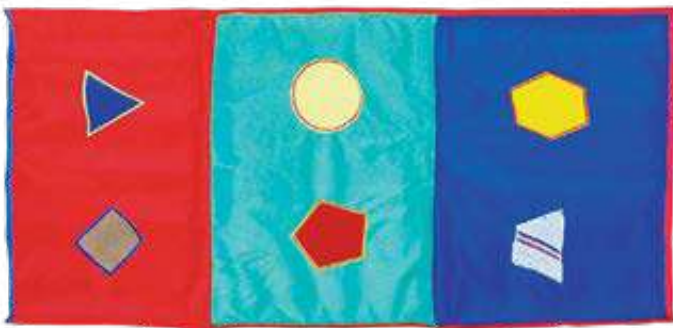

5116 Tapete de Texturas

Descripción: 120 x 60 cm.

Material: Tela.