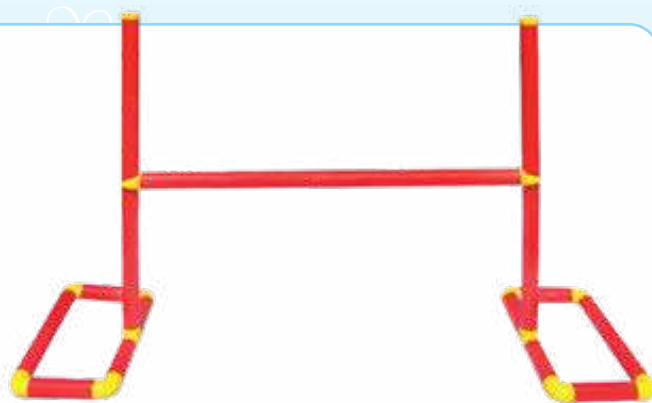

Presentación: 6 aros de 26 cm diámetro de plástico en colores diferentes.

Material: Plástico. **Nivel:** Preescolar - Primaria

3006 Aro Ula-Ula Chico

3008 Aro Ula-Ula Mediano

3007 Aro Ula-Ula Grande

Ideal para actividades físicas, su diseño de una sola pieza (no tiene uniones) y su peso, permiten realizar ejercicios físicos de habilidad y destreza.

Presentación: 1 pieza en 3 tamaños diferentes. Chico 38.5 cm, Mediano 53 cm.

Grande 62.5 cm diámetro. **Material:** Plástico. **Nivel:** Preescolar - Primaria

1028 Salto de Obstáculos

Siempre ha sido necesario el desarrollo físico de los niños (as). Este aparato nos ayudará en su educación física

Presentación: 1 Estructura de 130 x 90 cm.

Material: Plástico. **Nivel:** Preescolar - Primaria

Colores de los tubos

2020 Valla de Obstáculos

Siempre ha sido necesario el desarrollo físico de los niños (as). Con el salto de obstáculos se une la diversión con los ejercicios físicos.