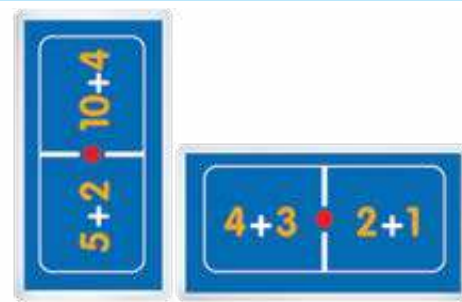

3249 Dominó Jr. Más a Más

Presentación: Caja de cartulina sulfatada con 28 piezas de 3 x 5.5 cm.
Material: Plástico - Papel. **Nivel:** Primaria