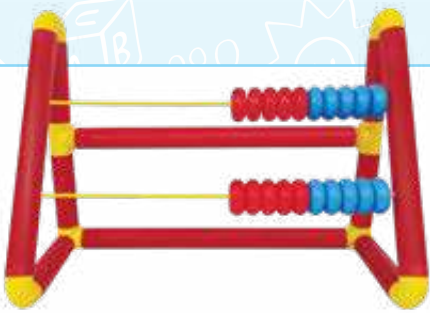

Presentación: Una estructura tubular de 77 x 79 cm de 2".

Material: Plástico. **Nivel:** Preescolar - Primaria

1137 Abaco Rekenrek Gigante

Diseñado con dos líneas horizontales de cuentas organizadas en grupos de 5 y 5. Su tamaño hace ideal para trabajo grupal en el aula, permitiendo que el docente explique de forma dinámica y que todos los alumnos visualicen las operaciones con facilidad.