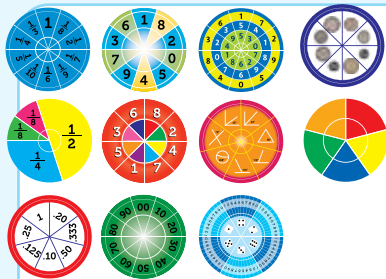

3364 Ruletas Auxiliares

Tableros que complementan actividades y dinámicas dentro del salón de clases en áreas como las matemáticas, la geometría, la estadística o bien dinámicas de integración y hasta ejercicios artísticos.

Presentación: 11 ruletas de 12 x 12 x 1 cm.

Material: Plástico. **Nivel:** Preescolar - Primaria