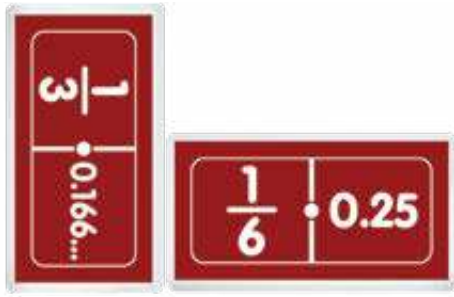

3195 Dominó Jr. Fracciones y Quebrados

Presentación: Caja de cartulina sulfatada con 28 piezas de 3 x 5.5 cm.
Material: Plástico - Papel. **Nivel:** Primaria