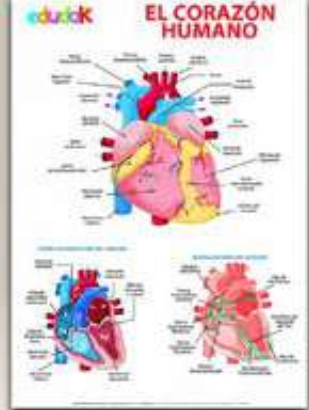

8050 Tabla Periódica de los Elementos Armable

Ideal para familiarizarse con la disposición clásica de los elementos según su número atómico, así como para comprender su clasificación por metales o no metales, periodos, grupos o estados.

Presentación: Caja de cartulina sulfatada con 120 piezas 2.5 x 2.5 cm.

Material: Plástico. **Nivel:** Primaria - Secundaria

8056 Modelo ADN

Montado sobre una base, este modelo tridimensional de ADN de doble hélice multicolor facilita su enseñanza.

Presentación: 1 pieza de 13 x 37 cm armada.

Material: Plástico - Fomy - Foamboard. **Nivel:** Secundaria

3107 Girógrafo Gigante Aritmético

Material plástico que por su diseño a través de anillos giratorios, permite encontrar diferentes operaciones simples.

Presentación: 1 pieza de 32.5 x 8 cm.

Material: Plástico. **Nivel:** Preescolar - Primaria