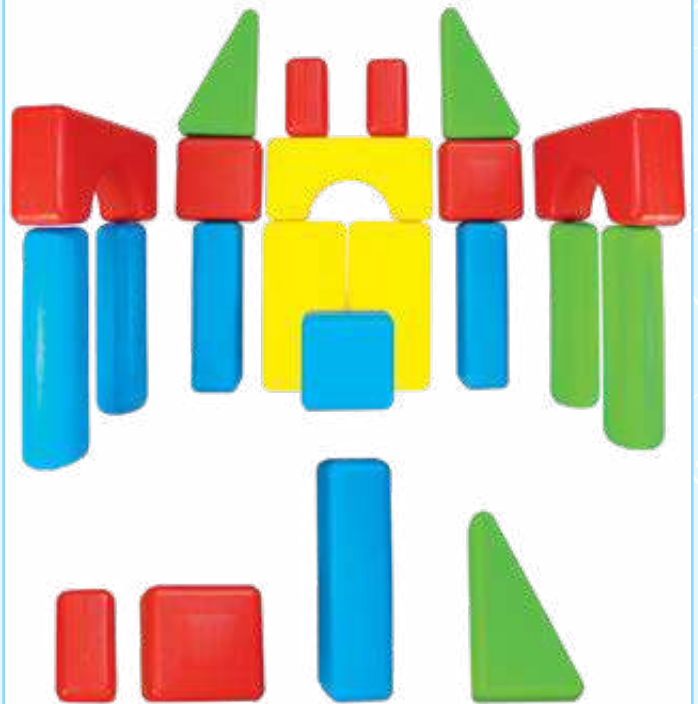

2088 Bloques Arquitectónicos

Psicomotricidad, acomodo espacial, juego en conjunto, construcción libre, diseños introductorios a la arquitectura, son las bondades de este juego.

Presentación: 28 piezas de 9 x 8 cm.
Material: Plástico. **Nivel:** Preescolar - Primaria