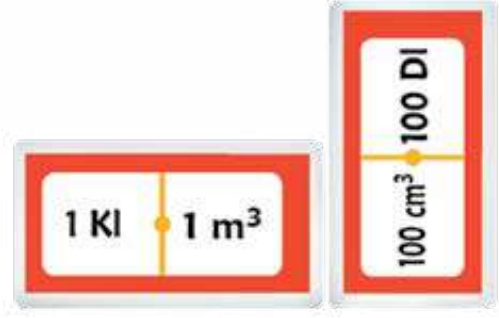

6072 Dominó Jr. Equivalencia Volúmenes

Presentación: Caja de cartulina sulfatada con 24 piezas de 3 x 5.5 cm.
Material: Plástico - Papel. **Nivel:** Secundaria