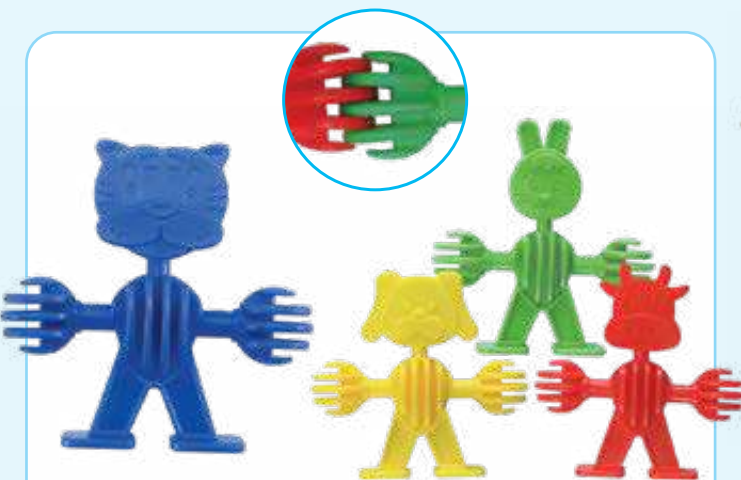

3330 Animales Satelitales

Adecuado para la representación de lateralidad, ubicación espacial, ensamble libre, reconocimiento de color, repetición de patrones determinados, juego en conjunto, etc.

Presentación: 50 piezas de 6 x 6,5 cm.

Material: Plástico. **Nivel:** Preescolar - Primaria