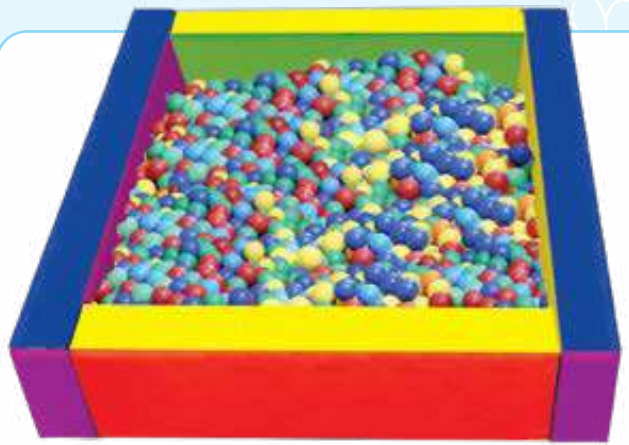

5109 Rodillo Colgante Vinil

Descripción: 20 x 60 cm.

5267 Alberca Cuadrada con Luz

Medidas: 120 x 120 x 40 x 15 cm.
Material: Vinil.

5268 Alberca Circular Transformable

Medidas: 120 x 40 x 15 cm.
Material: Vinil.

5005 Alberca Octagonal

Medidas: 150 cm de diámetro x 30 cm de alto y 15 cm de espesor.
Material: Vinil.

5272 Alberca Cuadrada Transformable

Medidas: 120 x 120 x 20 x 15 cm.
Material: Vinil.

TAMAÑOS ALBERCAS

120 x 40 x 10 cm
GRANDE

120 x 30 x 10cm
MEDIANA

120 x 20 x 10 cm
CHICA

5273 Alberca Transformable Plus

Medidas: 240 x 120 x 40 cm.
Material: Vinil.

5352 Alberca para Pelotas Mediana

Material adecuado para el desarrollo sensorial cuando es llenada esta alberca con pelotas de una o diferentes medidas.
Presentación: 1 pieza de 120 x 30 x 10 cm.
Material: Vinil.