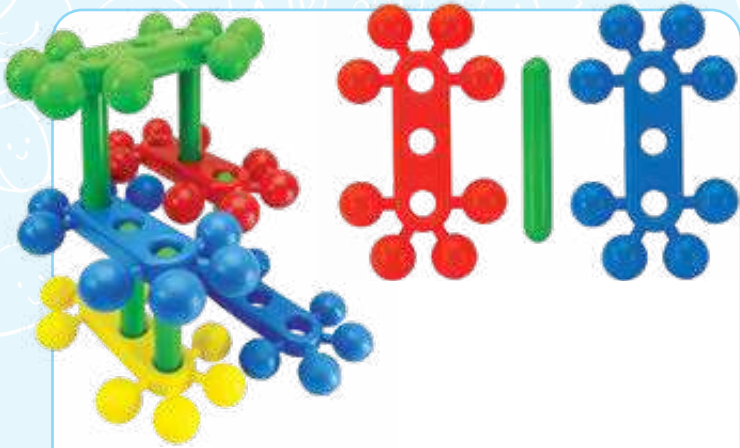

2024 Estrella Doble Extendida

La forma doble permite recorrer la pieza de forma perimetral introduciendo al niño al conteo indirecto.

Presentación: 45 piezas de 3 x 8 cm.

Material: Plástico. **Nivel:** Preescolar - Primaria