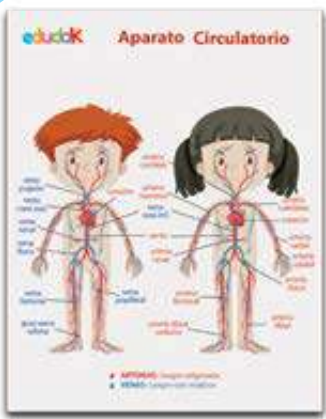

**1738 Lámina Didáctica
Aparato Circulatorio Niños**

Láminas para el salón de clases con una gran cantidad de temas. Su diseño actual y acorde a la edad de los niños están impresas en papel con recubrimiento brillante.

Presentación: 1 pieza de 43 x 60 cm.
Nivel: Preescolar - Primaria