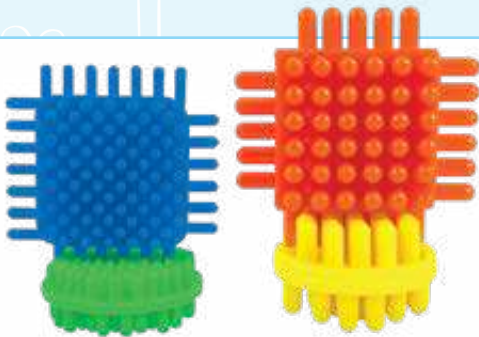

Presentación: 60 piezas de 5 x 5 cm.

Material: Plástico. **Nivel:** Preescolar - Primaria

3022 Juego de Cepillo

Adecuado para manos pequeñas permite el ensamble simple además del conteo indirecto así como la clasificación de figuras geométricas y selección de color

Presentación: 60 piezas de 10, 5 y 3 cm.

Material: Plástico. **Nivel:** Preescolar - Primaria

3314 Cubi Cepillo

Ensamble multilateral para construcción libre. Permite hacer ejercicios de seriación, izquierda-derecha, arriba-abajo, adelante-atrás, reconocimiento de colores y fracciones. Desarrolla la psicomotricidad fina del niño.