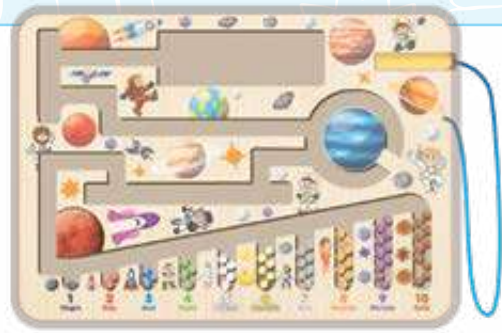

NUEVO

4054 Laberinto Magnético Espacial

Laberinto magnético que invita a los niños a aprender jugando. Fortalece la precisión, la coordinación y la resolución de problemas, promoviendo el aprendizaje activo y autónomo

Presentación: 1 pieza de 29 x 21 cm.
Material: Madera - Plástico. **Nivel:** Preescolar - Primaria