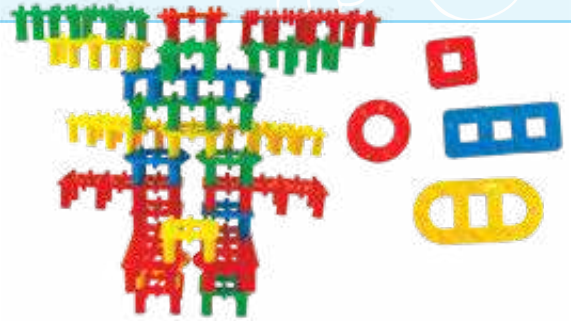

3149 Escalerama

Sus diferentes geometrías, así como su diseño de ensamble además de permite formar figuras libres a la imaginación. Refuerza en el alumno conceptos de izquierda, derecha, arriba, abajo.

Presentación: 70 piezas de 9 x 8 cm.
Material: Plástico. **Nivel:** Preescolar - Primaria