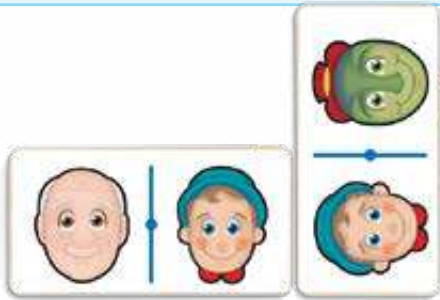

7223 Dominó Jumbo Animales Marinos

Refuerza en el niño, entre otros aspectos, la correspondencia grafofonética, así como la correspondencia entre oralidad y escritura.

Presentación: Caja de cartulina sulfatada con 28 piezas de 6 x 12 cm.

Material: Plástico - Papel. **Nivel:** Preescolar - Primaria

3397 Dominó Jumbo Ilustrado 5 Sentidos

Refuerza en el niño, entre otros aspectos, la correspondencia grafofonética, así como la correspondencia entre oralidad y escritura.

Presentación: Caja de cartulina sulfatada con 15 piezas de 6 x 12 cm.

Material: Plástico - Papel. **Nivel:** Preescolar - Primaria

7224 Dominó Jumbo Animales Salvajes

Refuerza en el niño, entre otros aspectos, la correspondencia grafofonética, así como la correspondencia entre oralidad y escritura.

Presentación: Caja de cartulina sulfatada con 28 piezas de 6 x 12 cm.

Material: Plástico - Papel. **Nivel:** Preescolar - Primaria

7228 Dominó Jumbo Herramientas

Refuerza en el niño, entre otros aspectos, la correspondencia grafofonética, así como la correspondencia entre oralidad y escritura.

Presentación: Caja de cartulina sulfatada con 28 piezas de 6 x 12 cm.

Material: Plástico - Papel. **Nivel:** Preescolar - Primaria

7212 Dominó Jumbo Cuentos Pinocho

Refuerza en el niño, entre otros aspectos, la correspondencia grafofonética, así como la correspondencia entre oralidad y escritura, mediante personajes.

Presentación: Caja de cartulina sulfatada con 28 piezas de 6 x 12 cm.

Material: Plástico - Papel. **Nivel:** Preescolar - Primaria