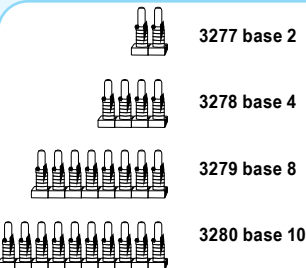

Ábaco Conectable Base

Material similar al ábaco vertical tradicional pero con secciones ensamblables que permite manejar operaciones desde base 2 a base 10, ayudado a su comprensión y al entendimiento de la relación entre los diferentes sistemas.

Presentación: 1 juego, sección 4.5 x 4.2 x 12 cm.

Material: Plástico. **Nivel:** Preescolar - Primaria