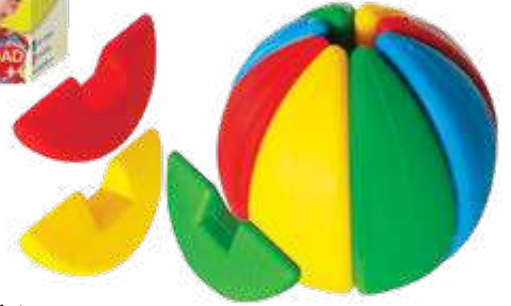

2032 Forma Pelotas (En Charola 7 pelotas)

PL0010 Forma Pelotas (En Caja 1 pelota)

La geometría de estas piezas se encuentra diseñada para reconocer la forma circular al terminar de armar la esfera seccionada en 8 partes. Cada una con ensamble geométrico diferente.

Presentación: Piezas de 12 cm de diámetro.

Material: Plástico. **Nivel:** Preescolar - Primaria