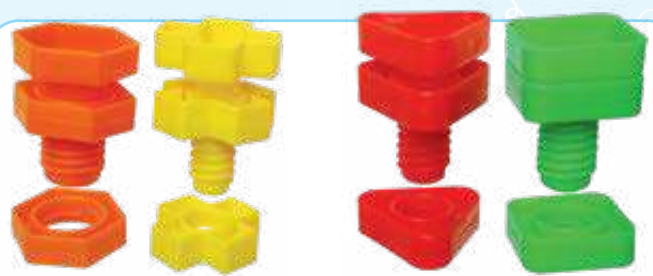

Auxiliar en el desarrollo psicomotor y de la inteligencia de los niños.

Presentación: 69 piezas de 4cm, 7 cm, 12 cm, 22 cm.

Material: Plástico. **Nivel:** Preescolar y Primaria

2076 Tornillo y Desarmadores

La variedad de desarmadores y tornillos, obliga al alumno a encontrar la pareja adecuada, practicando el movimiento rotativo al introducirlo en la tuerca correspondiente. Adecuado para la psicomotricidad media, reconocimiento de forma, color y tamaño.

Presentación: 60 piezas de 7 cm.

Material: Plástico. **Nivel:** Preescolar - Primaria

3304 Tuercas y Tornillos Mixtos

Estupendo material para desarrollar las capacidades motoras del niño, pues además de acoplar las partes el niño tiene que girar la tuerca-tornillo para unirlos. Las tuercas y tornillos son de colores brillantes y formas geométricas básicas, que ayudan al maestro a ir familiarizando al niño con estos conceptos.