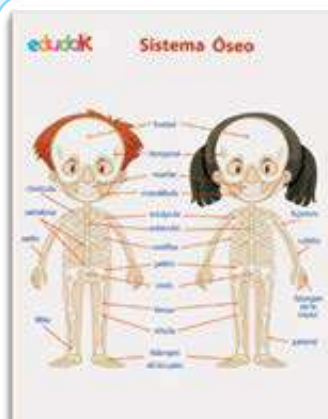

1745 Lámina Didáctica Sistema Óseo Niños

Láminas para el salón de clases con una gran cantidad de temas. Su diseño actual y acorde a la edad de los niños están impresas en papel con recubrimiento brillante.

Presentación: 1 pieza de 43 x 60 cm.
Nivel: Preescolar - Primaria