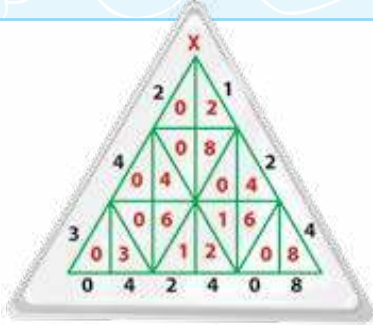

NUEVO

1127 Triángulo de Multiplicaciones

Diseñado para que los niños practiquen y refuercen las tablas de multiplicar de forma visual y manipulativa.

Presentación: 1 pieza de 16 cm por lado.

Material: Acrílico. **Nivel:** Primaria - Secundaria