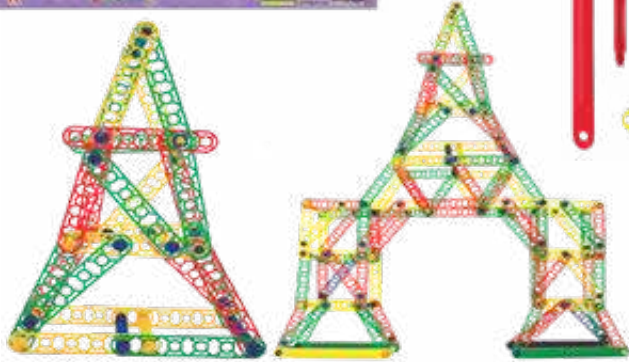

Presentación: 28 piezas de 9 x 8 cm.
Material: Plástico. **Nivel:** Preescolar - Primaria

PL0002 Multimecano Plus

El niño desarrolla habilidades motoras, reconocimiento de formas, secuencias y colores. También es un importante apoyo en el desarrollo de su creatividad e inteligencia.