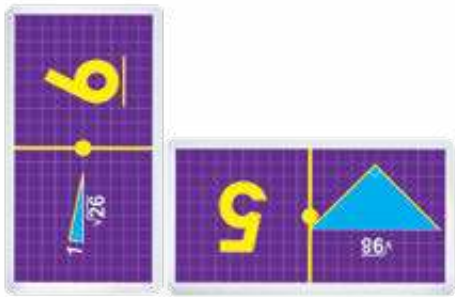

3197 Dominó Jr. Teorema de Pitágoras

Presentación: Caja de cartulina sulfatada con 28 piezas de 3 x 5.5 cm.
Material: Plástico - Papel. **Nivel:** Secundaria