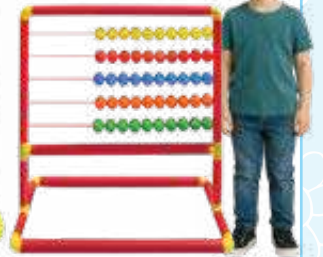

1022 Mini Ábaco 5 líneas

La ubicación del valor posicional en forma horizontal permite al alumno ubicar los números físicamente, su diseño es adecuado para edades entre 3 y 10 años.

Presentación: Una estructura tubular de 77 x 79 cm de 2".

Material: Plástico. **Nivel:** Preescolar - Primaria