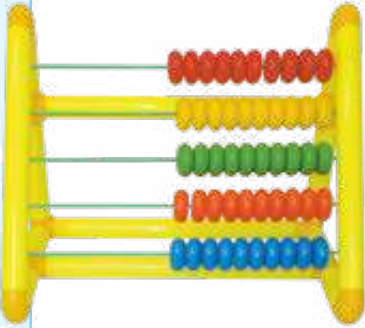

1003 Ábaco Piramidal 5 líneas

Su diseño es adecuado para niños de edades entre 3 y 10 años, en las primeras edades en que el niño juega reconociendo forma y color.

Presentación: Estructura tubular de 60 x 60 cm, 5 líneas con 10 donas.

Material: Plástico. **Nivel:** Preescolar - Primaria