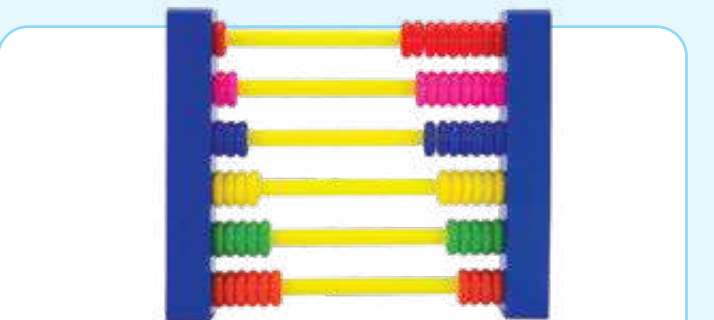

3174 Ábaco Horizontal

Adecuado para la representación numérica contemplando el valor posicional de forma horizontal permitiendo el fácil desplazamiento entre sus filas para el entendimiento hasta centenas de millar.

Presentación: 1 pza. de 21 cm.

Material: Plástico. **Nivel:** Preescolar - Primaria