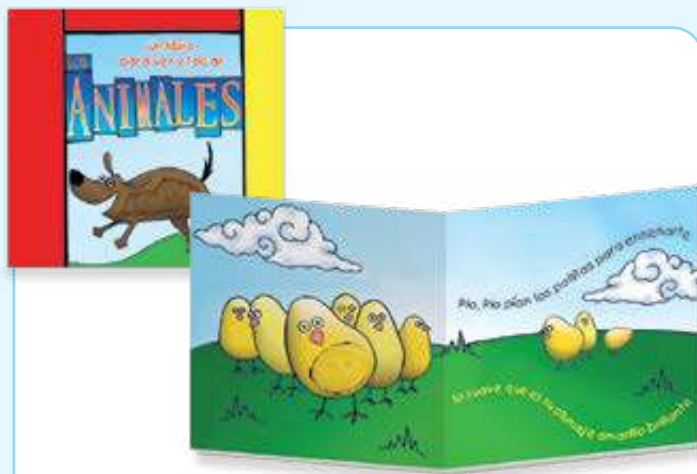

Material: Tela.

EB7251 Almohada Bebé Changuito Tela

Ayuda a mantener una posición ergonómica y segura en todo momento.

Presentación: 1 pieza de 30x43 cm.

Material: Tela.

EB7242 Libro para Ver y Tocar

Diseñado para el aprendizaje temprano. Con materiales suaves, rugosos y diferentes al tacto, fomenta la exploración sensorial, la motricidad fina y la curiosidad.