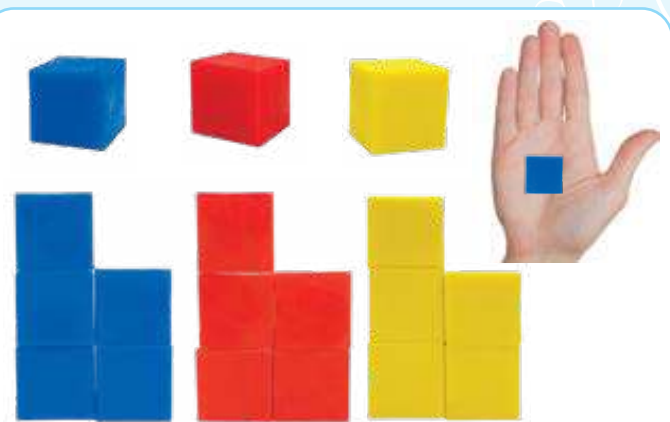

8023 Banco de los Cubos Jumbo

Permite al maestro ayudar a sus alumnos, de manera grupal, a descubrir este material y desarrollar ejercicios en conjunto maestro-alumnos. Propicia el refuerzo del concepto de suma, resta y otras operaciones matemáticas.

Presentación: 45 cubos de 3 cm en diferentes colores. Material en plástico.
Material: Plástico. **Nivel:** Preescolar - Primaria