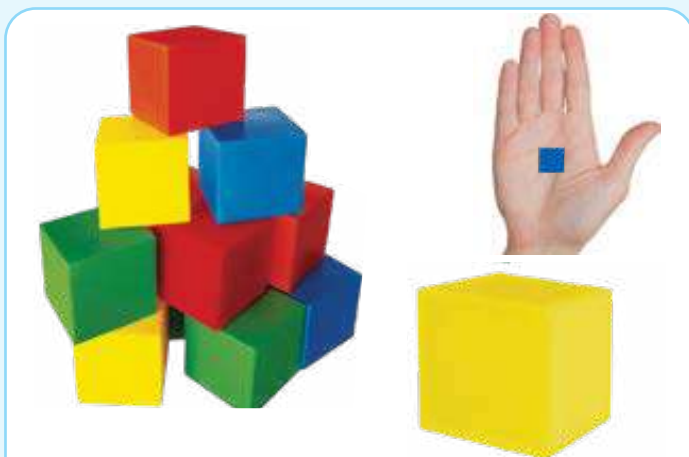

3043 Cubos para Apilar Chico

Los cubos de colores ayudan a formar diferentes figuras para obtener áreas, perímetros y volúmenes, formar unidades de conteo, etc.

Presentación: 25 piezas 2 x 2 x 2 cm.
Material: Plástico. **Nivel:** Preescolar - Primaria