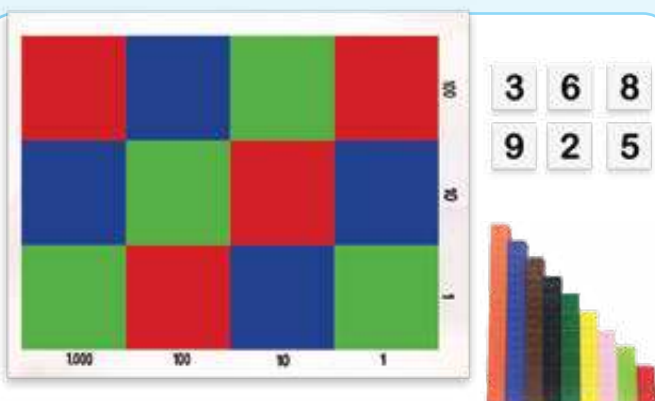

8077 Ajedrez Multiplicador (Método Montessori)

Este tablero de ajedrez permite realizar multiplicaciones de números grandes sin necesidad de memorizar las tablas de multiplicar. Los colores de los cuadrados del tablero representan las diferentes jerarquías según el método Montessori: verde para las unidades, azul para las decenas y así sucesivamente.

Presentación: Tablero de lona, regletas de plástico y números impresos en cartulina.

Material: Lona - Plástico. **Nivel:** Preescolar - Primaria