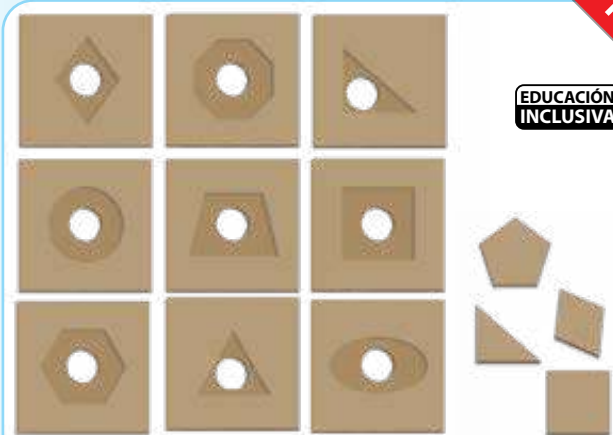

EDUCACIÓN INCLUSIVA

NUEVO

2251 Resaque Geométrico Sensorial Táctil

Material sensorial diseñado para personas con discapacidad visual. Permite el reconocimiento de formas geométricas a través del tacto, favoreciendo la percepción táctil, la orientación espacial y la motricidad fina.

Presentación: 12 bases de 9 x 9 cm y 12 figuras

Material: Madera MDF. **Nivel:** Primaria - Secundaria