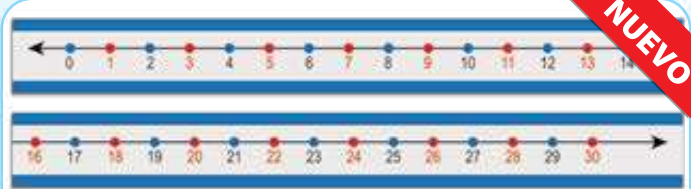

3188 Gato Múltiple

Al igual que el gato tradicional fortalece la competencia en equipo, socialización, coordinación fina, etc.

Presentación: Base 15 cm, pijas 2 cm.

Material: Plástico. **Nivel:** Preescolar - Primaria