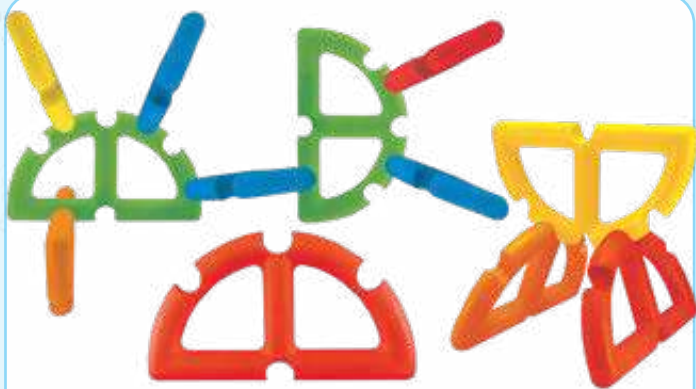

Presentación: 6 piezas y base de 40 x 13 cm.

Material: Plástico. **Nivel:** Preescolar - Primaria

7095 Torre de Hanoi

Tablero con postes en los que se tienen que ir colocando uno a uno en un orden creciente 8 aros. El niño adquiere conceptos de tamaño, direccionalidad y verticalidad. Ayuda al niño a adquirir destreza psicomotora fina.

Presentación: Base de 35 x 15 cm con 8 discos.

Material: Plástico. **Nivel:** Preescolar - Primaria

2044 Ovnis y Aros Conectables

Material para estimular la coordinación fina y gruesa de los niños, cuya forma obliga a unir las piezas ensartándolas en un lugar preciso y hacerlas girar para lograr una unión muy fuerte. Juntar y soltar las piezas, construir formas caprichosas y trabajar con ellas hará la tarea agradable.

Presentación: 30 piezas de 8 cm.

Material: Plástico. **Nivel:** Preescolar - Primaria

2048 Medias Lunas Conectables

Material para estimular la coordinación fina y gruesa de los niños, cuya forma obliga a unir las piezas ensartándolas en un lugar preciso y hacerlas girar para lograr una unión muy fuerte.