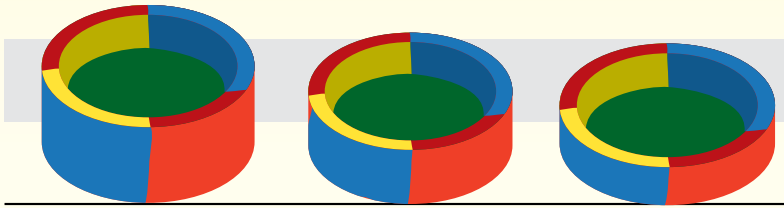

5109 Rodillo Colgante Vinil

Descripción: 20 x 60 cm.

5267 Alberca Cuadrada con Luz

Medidas: 120 x 120 x 40 x 15 cm.
Material: Vinil.

5268 Alberca Circular Transformable

Medidas: 120 x 40 x 15 cm.
Material: Vinil.

5005 Alberca Octagonal

Medidas: 150 cm de diámetro x 30 cm de alto y 15 cm de espesor.
Material: Vinil.

5272 Alberca Cuadrada Transformable

Medidas: 120 x 120 x 20 x 15 cm.
Material: Vinil.

TAMAÑOS ALBERCAS

120 x 40 x 10 cm
GRANDE

120 x 30 x 10cm
MEDIANA

120 x 20 x 10 cm
CHICA

5273 Alberca Transformable Plus

Medidas: 240 x 120 x 40 cm.
Material: Vinil.

5352 Alberca para Pelotas Mediana

Material adecuado para el desarrollo sensorial cuando es llenada esta alberca con pelotas de una o diferentes medidas.
Presentación: 1 pieza de 120 x 30 x 10 cm.
Material: Vinil.