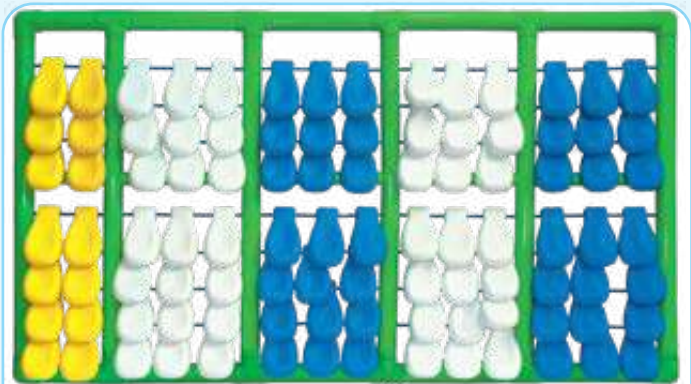

1009 Ábaco Maya Jumbo

Material educativo que sirve de introducción a las matemáticas básicas tomando como referencia los números mayas, las operaciones realizables con este ábaco son de suma resta multiplicación y división. Tomando como unidad básica un grano de maíz.

Presentación: 1 pieza de 100 x 56 cm.

Material: Plástico. **Nivel:** Primaria