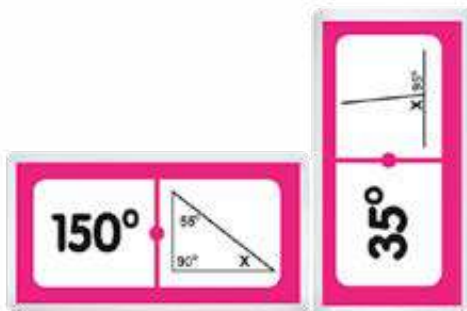

6069 Dominó Jr. Ángulos

Presentación: Caja de cartulina sulfatada con 28 piezas de 3 x 5.5 cm.
Material: Plástico - Papel. **Nivel:** Primaria