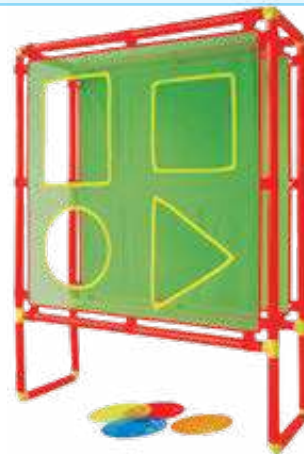

Presentación: 1 pieza de 50 x 23 x 8 cm.

Material: Plástico. **Nivel:** Preescolar - Primaria

1017 Juego de Baloncesto

Su diseño presenta un área de soporte amplio donde al centro superior se posiciona la canastilla, permite que este juego sea adecuado para alumnos en las primeras etapas de introducción a los juegos físicos.

Presentación: 1 estructura tubular de 130 x 100 cm estructura.

Material: Plástico. **Nivel:** Preescolar - Primaria

1039 Atina con Frisby

Adecuado para actividades físicas, de coordinación, psicomotricidad y reconocimiento de formas geométricas.