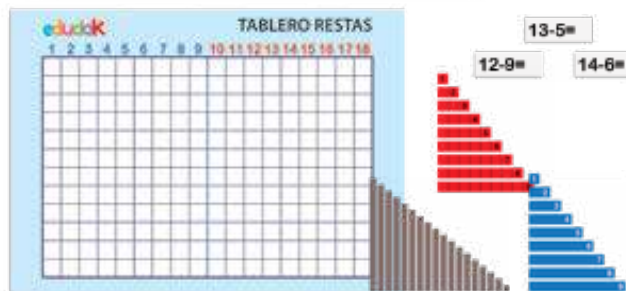

8076 Tablero Restas (Método Montessori)

Con este material, los niños de entre 5 y 6 años podrán practicar cuentas simples y favorecer así el cálculo mental, al memorizar los resultados. Es recomendable que previamente hayan trabajado con los grupos 1, 2 y 3 de matemáticas, que incluyen numeración, sistema decimal y conteo lineal.

Presentación: Caja de cartulina sulfatada con 1 Tablero de 58.5 x 42.5 cm, 36 regletas en color rojo, azul y café en plástico y tarjetas para realizar operaciones con números y signos en cartulina.

Material: Lona - Plástico. **Nivel:** Preescolar - Primaria