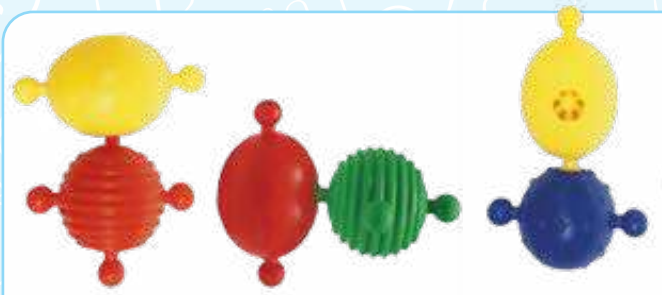

5275 Figuras Locas

Material adecuado para seriación, selección de color, secuencia de patrones, su geometría permite el desarrollo de la muñeca, el juego en conjunto, el reconocimiento de colores entre otras actividades.

Presentación: 20 piezas de 9 x 4.5 cm.

Material: Plástico. **Nivel:** Preescolar - Primaria