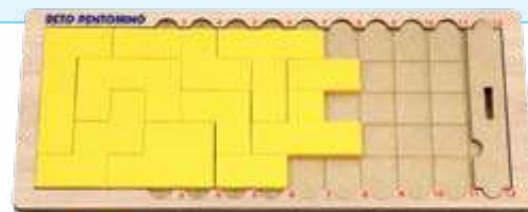

NUEVO

1136 Reto Pentomínó

Invita a los niños a explorar formas y posiciones al encajar piezas geométricas, favoreciendo el pensamiento lógico, la atención y la percepción espacial mediante el juego.

Presentación: 1 base de 35.5 x 15.5 cm y 12 fichas de plástico

Material: Madera MDF - Plástico. **Nivel:** Primaria - Secundaria