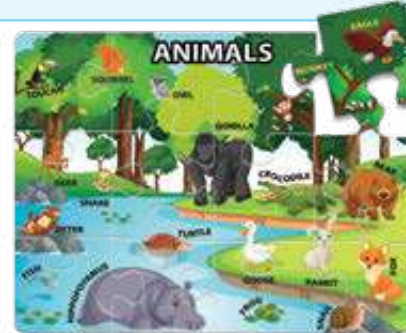

1715 Rompecabezas Animals (Inglés)

Divertido juego para niños pequeños con el que pueden desarrollar su vocabulario en idioma inglés.

Presentación: 1 Rompecabezas 21 x 27 cm de 12 piezas.
Material: Fomi - Cartulina sulfatada. **Nivel:** Preescolar - Primaria