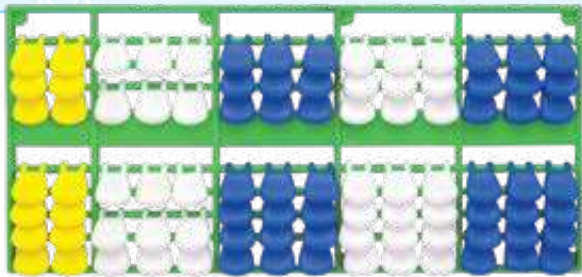

1030 Ábaco Maya

Material educativo que sirve de introducción a las matemáticas básicas tomando como referencia los números mayas, las operaciones realizables con este ábaco son de suma resta multiplicación y división. Tomando como unidad básica un grano de maíz.

Presentación: 1 pieza de 25 x 12 cm.

Material: Plástico. **Nivel:** Primaria