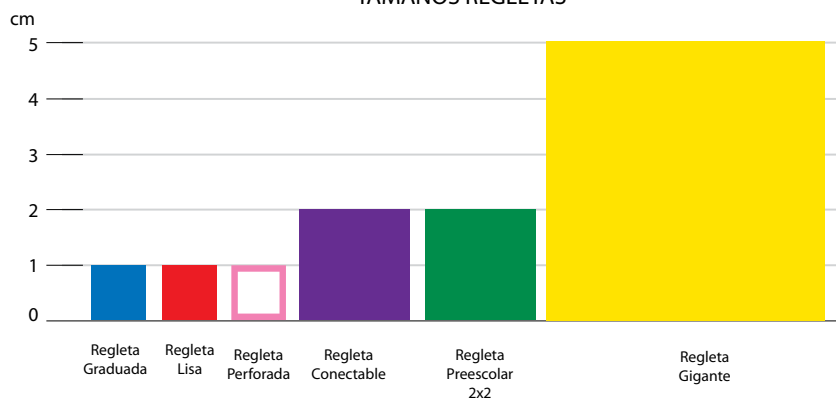

TAMAÑOS REGLETAS

3184 Regletas de Plástico Lisa 291 pzas.

Las Regletas incluyen varillas de 10 colores y tamaños diferentes, y estas representan un número específico. Este material permite a los estudiantes explorar todos los conceptos matemáticos fundamentales, incluidos la suma, la resta y los patrones, la multiplicación, la división, las fracciones y los decimales, y el análisis de datos.

Tamaño: 1 cm³ la unidad.

Material: Plástico. **Nivel:** Preescolar - Primaria