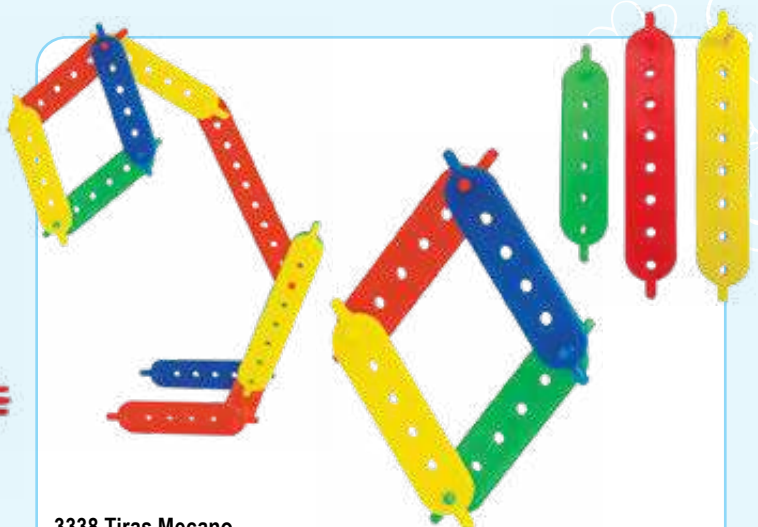

Presentación: 50 piezas de 6 x 6,5 cm.

Material: Plástico. **Nivel:** Preescolar - Primaria

3338 Tiras Mecano

Material de construcción libre que permite al niño desarrollar sus habilidades psicomotoras y de coordinación ojo-mano.