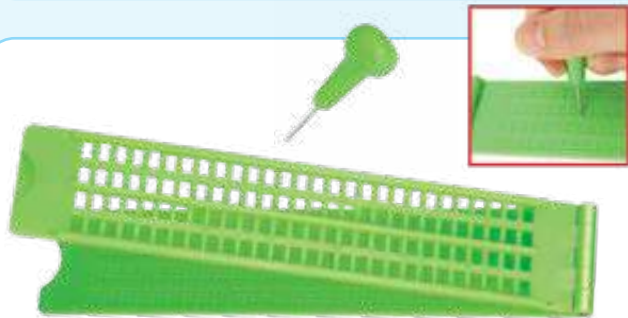

8051 Regleta para Escritura Braille

La regleta tiene su utilidad en la escritura Braille para que los puntos estén espaciados de manera precisa, creando filas equidistantes. Está compuesta por dos piezas de plástico por una bisagra, lo suficientemente grande como para escribir de 4 a 6 filas.

Presentación: Regleta de plástico de 4.5 x 22 cm.

Material: Plástico. **Nivel:** Primaria - Secundaria

EDUCACIÓN INCLUSIVA