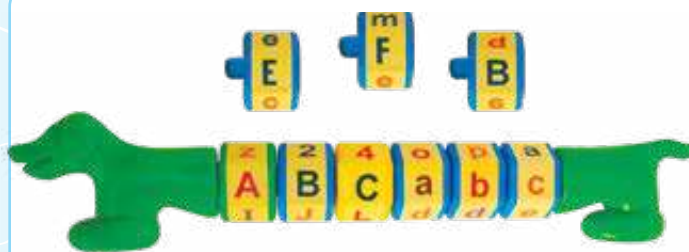

2138 Perrito Salchicha ABC

Forma palabras, frases y hasta oraciones con los eslabones de nuestro perrito salchicha. Contiene alfabetos completos en mayúsculas y minúsculas, además de signos de puntuación.

Material: Plástico. **Presentación:** 5 cabezas, 5 colas, 25 cuerpos

goma
QUESO
aeiou
AEIOU

3142 Letras Didácticas Minúsculas

96 piezas de 5.3 X 3.5 cm.

3125 Letras Didácticas Mayúsculas

81 letras de 5.8 cm.

3242 Letras Vocales Minúsculas

100 piezas de 5.3 X 3.5 cm.

3240 Letras Vocales Mayúsculas

50 piezas de 5.8 cm.

En sus inicios el alumno comienza el conocimiento de la escritura basada en letras minúsculas. Adecuado para la selección de color, forma, figura e introducción a la formación de palabras.

Material: Plástico. **Nivel:** Preescolar - Primaria