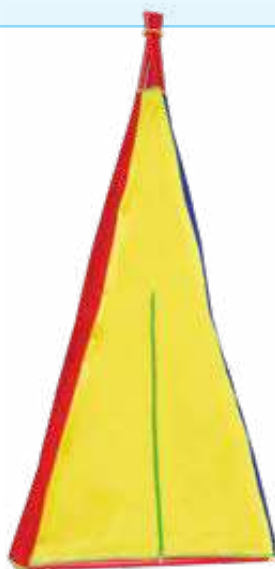

5377 Casita de Campaña "Apache"

Material ilustrativo de acuerdo a un entorno en donde el alumno desarrolla actividades de acuerdo a este.

Presentación: 1 Casita de base 60 x 60 x 140 cm de altura.

Material: Plástico - Tela.