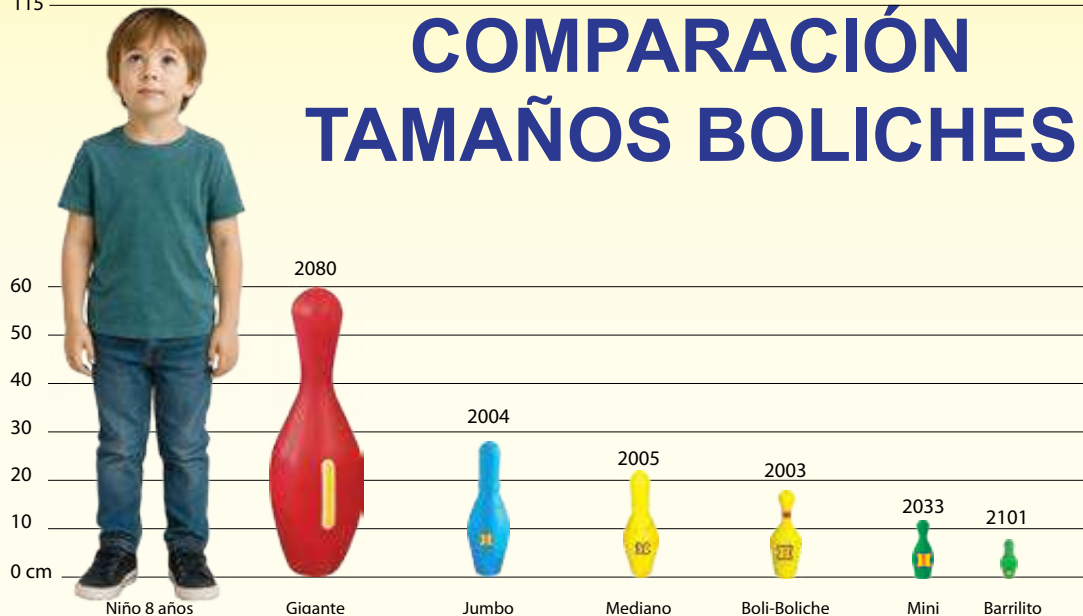

Nivel: Preescolar - Primaria

1004 Atina y Aprende

Presentación: 1 pieza de 100 x 130 cm, impresión ambos lados y 6 pelotas.

Material: Plástico - Lona. **Nivel:** Preescolar - Primaria

1065 Ponle la Cola al Burro

Presentación: 1 pieza de 130 x 100 cm.

Material: Plástico - Lona.

Nivel: Preescolar - Primaria

5370 Atina Nido

Presentación: 1 pieza de 130 x 100 cm.

Material: Plástico - Lona.

Nivel: Preescolar - Primaria

1064 Atinale Baloncesto

Presentación: 1 pieza de 130 x 100 cm.

Material: Plástico - Lona.

Nivel: Preescolar - Primaria

COMPARACIÓN TAMAÑOS BOLICHES

115 Niño 8 años

2101 Boliche Barrilito

Útil para la coordinación ojo mano, reconocimiento de colores y para iniciar a los pequeños en el mundo de los números.

Presentación: 10 pines de 7 cm y 2 pelotas de 8 cm.

Material: Plástico. **Nivel:** Preescolar - Primaria

115 Niño 8 años

2033 Mini Boliche

Boliche que ayuda a los pequeños (as), entre otras habilidades, a desarrollar su psicomotricidad y ubicación espacial.