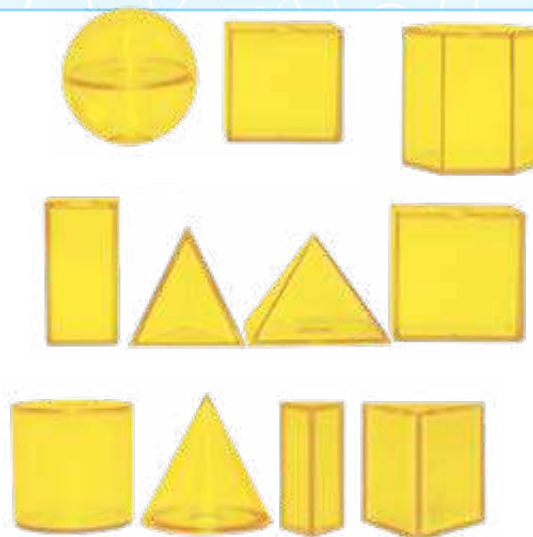

Material que incluye fichas, patrones geométricos, varillas con sección transversal 1.5 x 1.5 para pruebas psicomotoras.

Presentación: Portafolio de 36 x 45 cm con 6 Bloques, 10 Barras, 20 Fichas

Material: Plástico. **Nivel:** Primaria - Secundaria