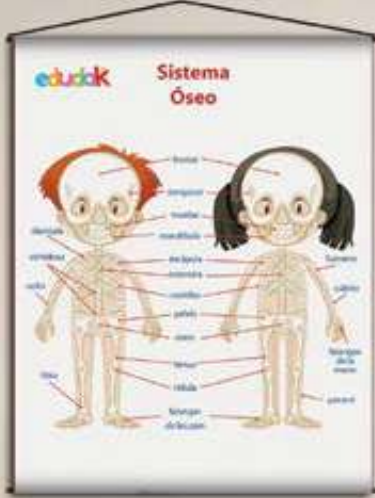

Presentación: 1 rompecabezas de 29 x 26 cm.
Material: Madera MDF. **Nivel:** Primaria - Secundaria

Sistema Óseo

6086 Entendiendo mi Cuerpo "Sistema Óseo"

Divertidísimo juego que hará que los niños conozcan el nombre y la ubicación dentro de su cuerpo de los huesos más importantes. Además desarrolla una dinámica grupal que mejora las habilidades de socialización en los niños.