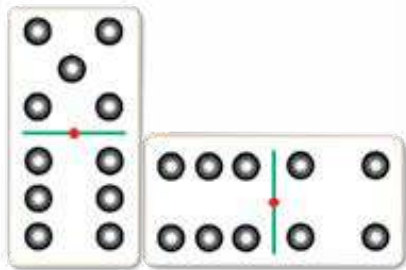

7215 Dominó Jumbo Tradicional

Presentación: Caja de cartulina sulfatada con 28 piezas de 6 x 12 cm.
Material: Plástico - Papel. **Nivel:** Preescolar - Primaria