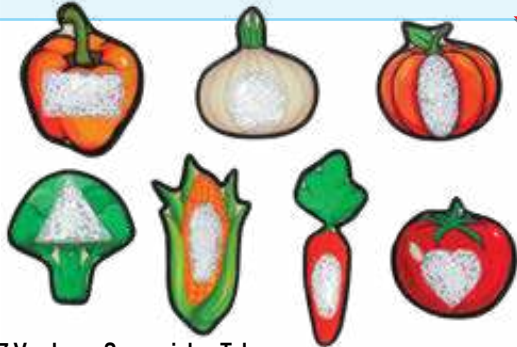

NUEVO

4057 Verduras Sensoriales Tela

Este set de verduras de tela permite explorar texturas, colores y formas, favoreciendo la motricidad fina, la coordinación mano-ojo y el reconocimiento de alimentos.

Presentación: 7 piezas de entre 20 y 27 cm de altura.
Material: Tela. **Nivel:** Preescolar - Primaria