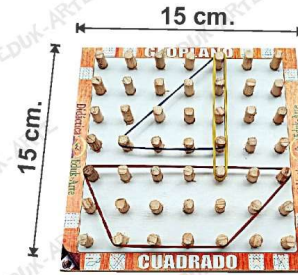

# GEOPLANO

**GEOPLANO DE PALOS 15X15 cm.**

CÓDIGO: GEO49P

25 Pzas. por Paquete.

POSTE  
DE MADERA

**GEOPLANO DE PALOS 20X20 cm.**

CÓDIGO: GEO100P

25 Pzas. por Paquete.