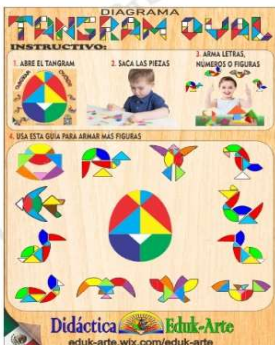

**TANGRAM**  
20X20 cm.  
OVAL.

CÓDIGO: OVA20

50 Pzas. por Paquete.

**TANGRAM 30X22 cm.**  
MAGNETICO

CÓDIGO: MAG

50 Pzas. por Paquete.

**RELOJ DIDÁCTICO**

CÓDIGO: REL