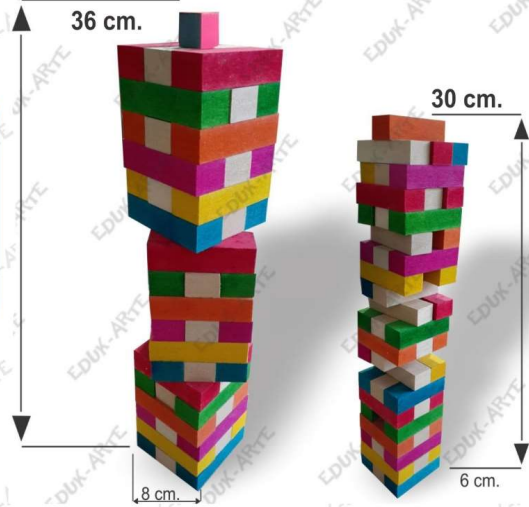

DOMINO C/CAJON CLÁSICO
CÓDIGO: DOMCLAC

12 Pzas. por Paquete.

DOMINO C/CAJON ALFABETO
CÓDIGO: DOMALFC

12 Pzas. por Paquete.

TORRE DIDÁCTICA
CÓDIGO: JENG   **CÓDIGO: JENM**

JENGA GRANDE   **JENGA MEDIANO**