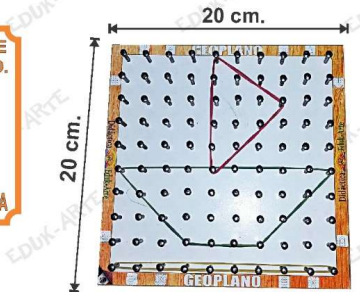

**GEOPLANO DE CLAVOS 15X15 cm.**

CÓDIGO: GEO49C

25 Pzas. por Paquete.

CLAVO DE  
SEGURIDAD.

CABEZA DE GOTA

**GEOPLANO DE CLAVOS 20X20 cm.**

CÓDIGO: GEO100C

25 Pzas. por Paquete.