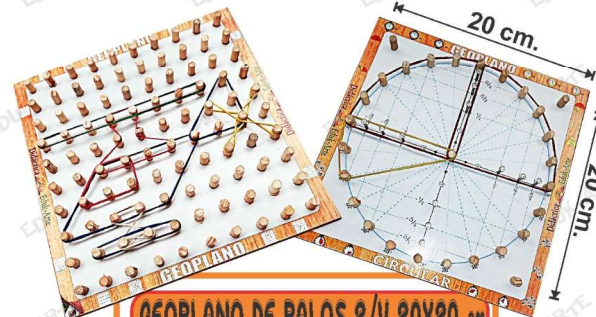

**GEOPLANO DE CLAVOS 15X15 cm.**

CÓDIGO: GEO49C

25 Pzas. por Paquete.

CLAVO DE  
SEGURIDAD.

CABEZA DE GOTA

**GEOPLANO DE CLAVOS 20X20 cm.**

CÓDIGO: GEO100C

25 Pzas. por Paquete.