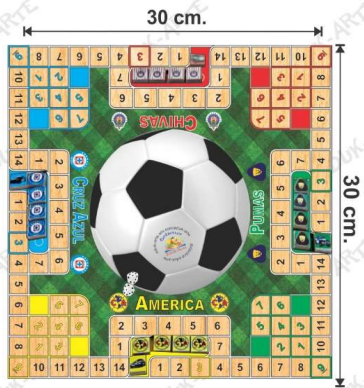

# JUEGOS DE MESA

**BEIS BOLL**  
CÓDIGO: BEIE      CÓDIGO: BEIL  
ECONÓMICO 9mm. 25 Pzas. por Paquete.      LINEA 9mm. 25 Pzas. por Paquete.

**GATO ECONOMICO CON FICHA**  
CÓDIGO: GATE  
20 Pzas. por Paquete.

**GATO LINEA CON CANICA**  
CÓDIGO: GATL  
10 Pzas. por Paquete.

**COMESOLO CON CANICA**  
CÓDIGO: COM  
10 Pzas. por Paquete.

**AJEDREZ C/CAJON**  
CÓDIGO: AJEL  
25 Pzas. por Paquete.

**POLEANA CIRCULAR 30cm.**  
CÓDIGO: POLGCL  
LINEA 9mm. 25 Pzas. por Paquete.