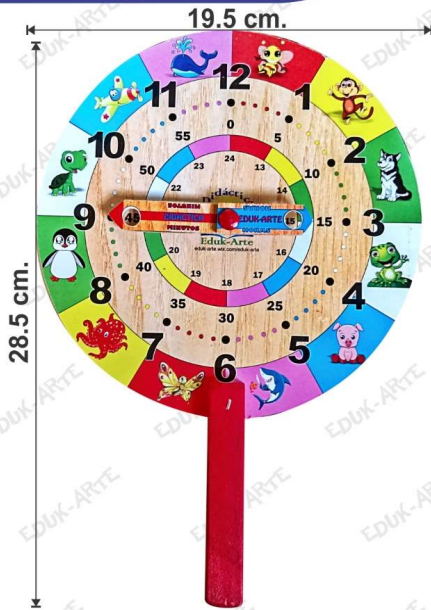

**TANGRAM**  
20X20 cm.  
OVAL.

CÓDIGO: OVA20

50 Pzas. por Paquete.

**TANGRAM 30X22 cm.**  
MAGNETICO

CÓDIGO: MAG

50 Pzas. por Paquete.

**RELOJ DIDÁCTICO**

CÓDIGO: REL