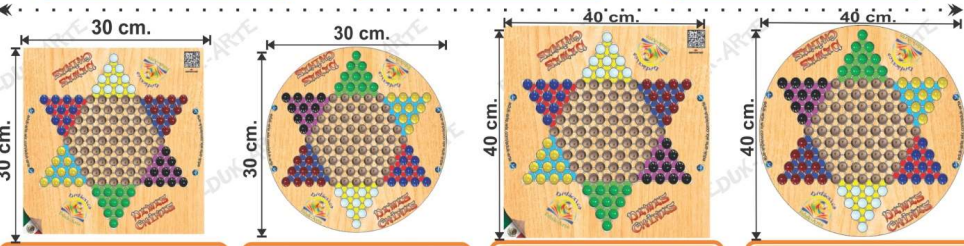

DAMAS CHINAS GRANDE 60 CANIGAS
CÓDIGO: DAMGUE   CÓDIGO: DAMGUL
ECONÓMICO 6mm.   LINEA 9mm.
25 Pzas. por Paquete.   25 Pzas. por Paquete.

DAMAS CHINAS QDE. CIRCULAR 60 CANIGAS
CÓDIGO: DAMGCE   CÓDIGO: DAMGCL
ECONÓMICO 6mm.   LINEA 9mm.
25 Pzas. por Paquete.   25 Pzas. por Paquete.

DAMAS CHINAS JUMBO 60 CANIGAS
CÓDIGO: DAMJUE   CÓDIGO: DAMJUL
ECONÓMICO 6mm.   LINEA 9mm.
25 Pzas. por Paquete.   25 Pzas. por Paquete.

DAMAS CHINAS JUMBO CIRCULAR 60 CANIGAS
CÓDIGO: DAMJCE   CÓDIGO: DAMJCL
ECONÓMICO 6mm.   LINEA 9mm.
25 Pzas. por Paquete.   25 Pzas. por Paquete.