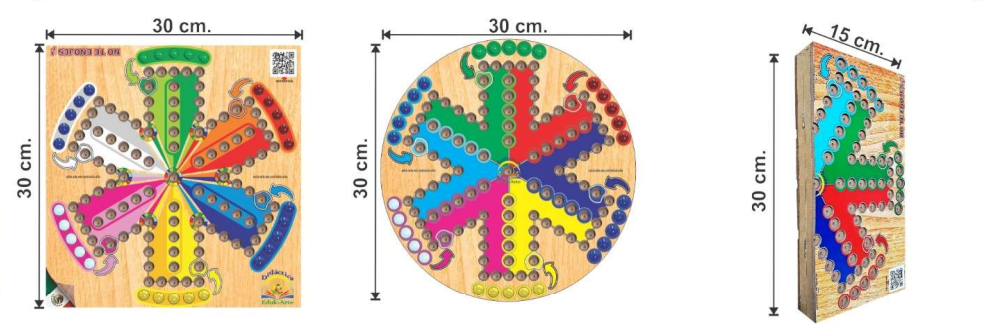

NO TE ENOJES 6 JUGADORES CUADRADO
CÓDIGO: NOTGCE   CÓDIGO: NOTGCL
ECONÓMICO 6mm.   LINEA 9mm.
25 Pzas. por Paquete.   25 Pzas. por Paquete.

NO TE ENOJES 6 JUGADORES CIRCULAR
CÓDIGO: NOTGCE   CÓDIGO: NOTGCL
ECONÓMICO 6mm.   LINEA 9mm.
25 Pzas. por Paquete.   25 Pzas. por Paquete.

NO TE ENOJES PLEGABLE 6 JUGADORES
CÓDIGO: NOTGP6
25 Pzas. por Paquete.